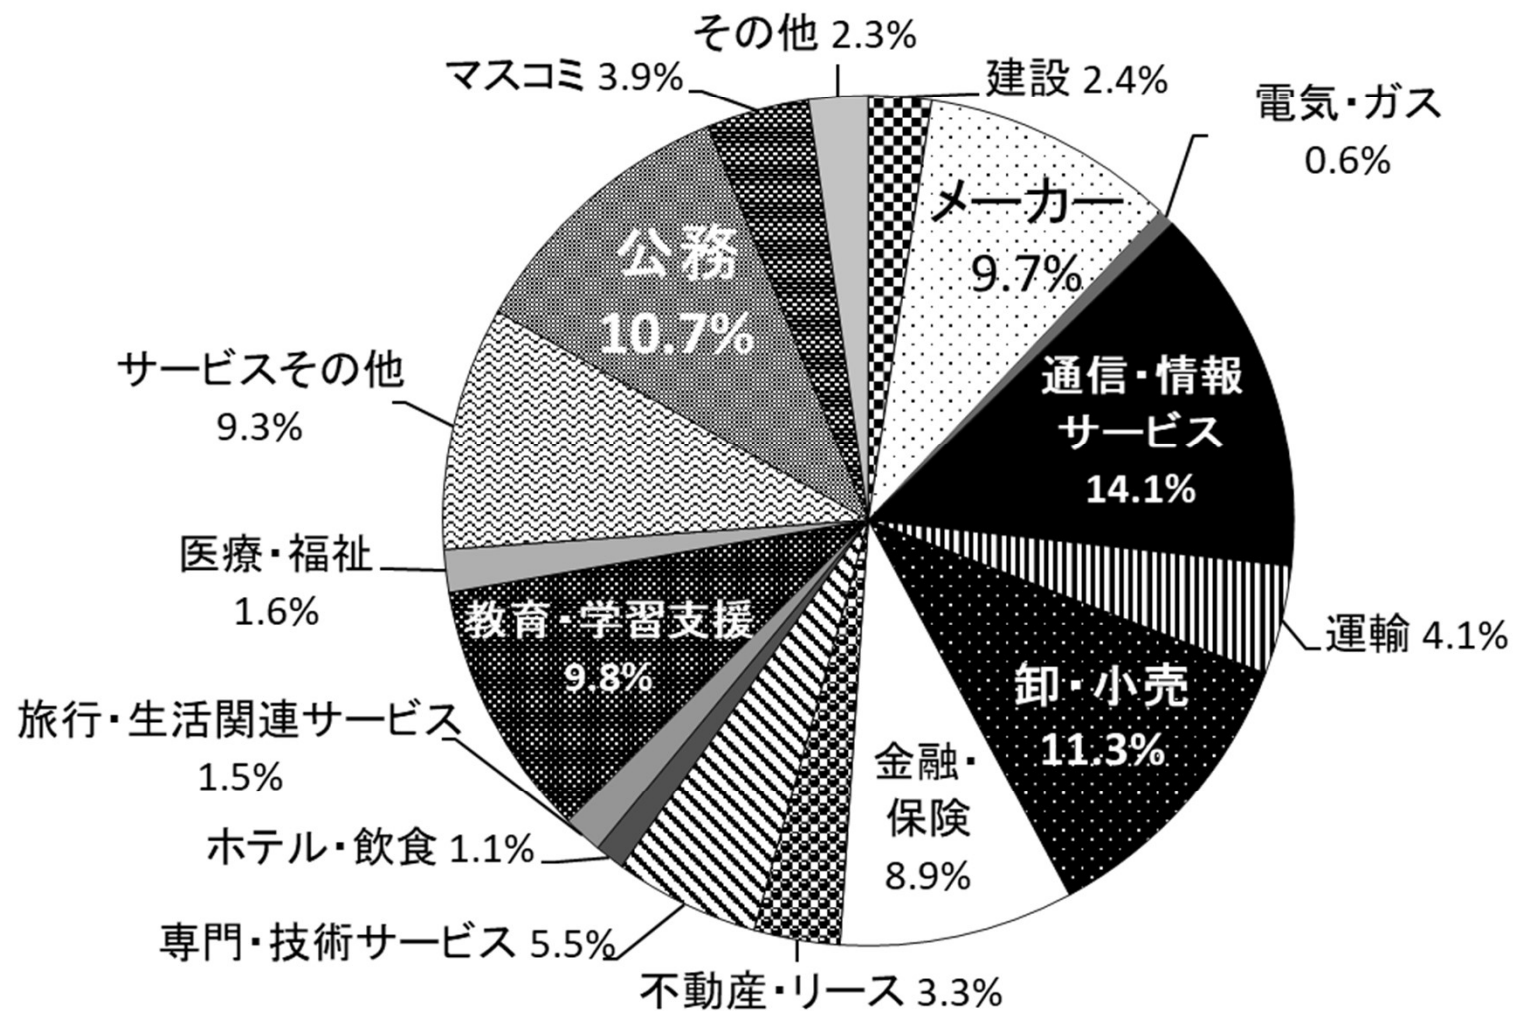

2023年度（2024年3月、2023年9月）卒業生 業種別就職状況

文学部

2024年4月10日現在